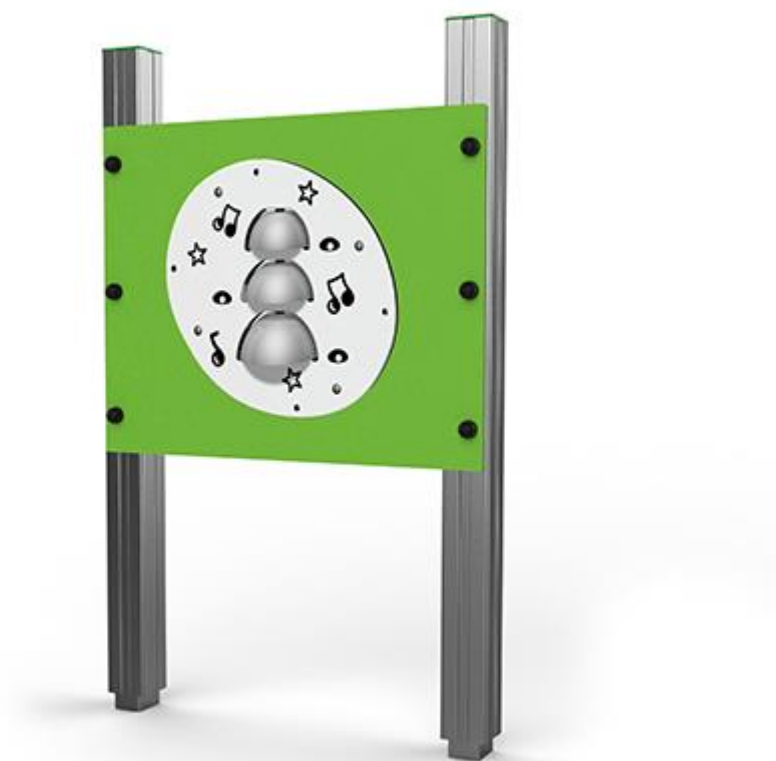

N. 01 GIOCO MUSICALE CAMPANELLE: Pannello gioco musicale inclusivo per il gioco e per l'apprendimento logico - musicale accessibile a tutti i bambini, ideale per le scuole dell'infanzia ma anche per parchi gioco attrezzati. Struttura realizzata in alluminio anodizzato, con montanti sezione 9 x 9 cm, pannello gioco multicolore in polietilene ad alta densità molecolare (HDPE), completamente rifinito con viti dotate di tappo di chiusura. Il pannello riporta un inserto musicale, costruzione dell'inserto in HDPE, campane in acciaio inossidabile, buona qualità del suono, martelletto delle campane incorporati.

Dimensioni: L 92 x H 115 cm

COSTO € 595,00 + IVA