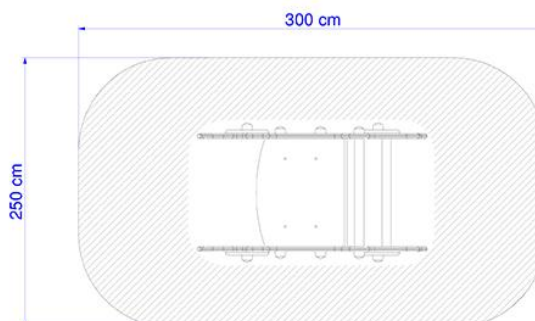

Il pannello riporta tre percorsi incisi, da seguire con un indicatore "fiorellino".

Disponibile in versione per parapetto o da terra.

Dimensioni versione da terra:

L 92 x H 115 cm ca.

**COSTO € 520,00 + IVA**

Dimensioni: L 92 x H 115 cm

**COSTO € 595,00 + IVA**

Staffa da interrare realizzata in FE zincata a caldo.

Bulloneria in acciaio zincato o inox.

Area di sicurezza: 7,5 mq

### SOGGETTI PROPOSTI

**COSTO € 630,00 + IVA CAD.**

- **COPERTURA N. 08 PALI PER GAZEBI DA CM 6X6 H 200  
CON MAXIONDA SPESS. MM 28 COLORE A SCELTA**

**COSTO € 300,00 + IVA**

**FOTO INDICATIVA**

**TOTALE PREVENTIVO € 3235,00 + IVA**