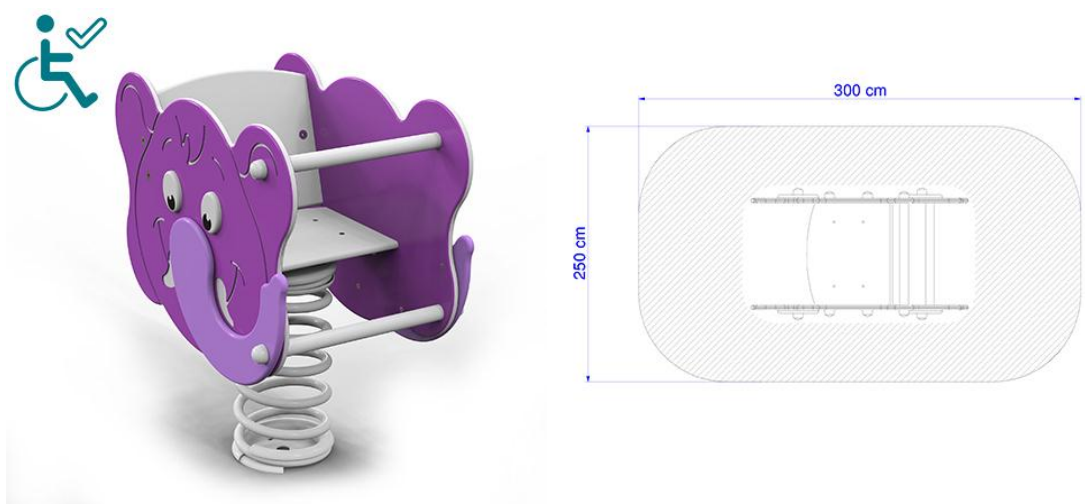

COSTO € 630,00 + IVA CAD.

- **COPERTURA N. 08 PALI PER GAZEBI DA CM 6X6 H 200
  CON MAXIONDA SPESS. MM 28 COLORE A SCELTA**

COSTO € 300,00 + IVA

FOTO INDICATIVA