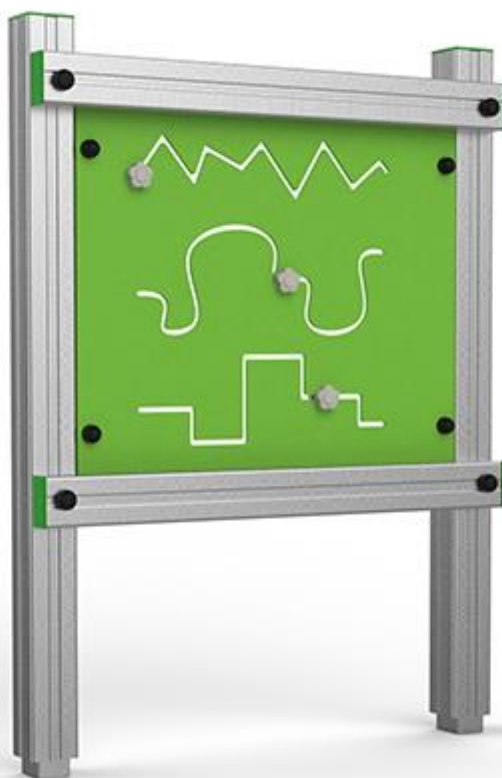

Struttura realizzata in alluminio anodizzato, con montanti sezione 9 x 9 e traverse sezione 9 x 4,5 cm; pannello gioco multicolore in polietilene ad alta densità molecolare (HDPE), completamente rifinito con viti dotate di tappo di chiusura.

Il pannello riporta tre percorsi incisi, da seguire con un indicatore "fiorellino".

Disponibile in versione per parapetto o da terra.

Dimensioni versione da terra:

L 92 x H 115 cm ca.

**COSTO € 520,00 + IVA**

**PANNELLO TRIS IN ALLUMINIO:** Pannello per il gioco e per l'apprendimento logico - matematico ideale per le scuole dell'infanzia ma anche per parchi gioco attrezzati.

Struttura realizzata in alluminio anodizzato, con montanti sezione 9 x 9 e traverse sezione 9 x 4,5 cm; pannello gioco multicolore in polietilene ad alta densità molecolare (HDPE), completamente rifinito con viti dotate di tappo di chiusura.

Ogni cilindro giallo riporta stampata una X ed una O permettendo così di poter giocare al classico "Tris".

Disponibile in versione da terra o per parapetto.

Dimensioni versione da terra:

L 92 x H 115 cm ca.