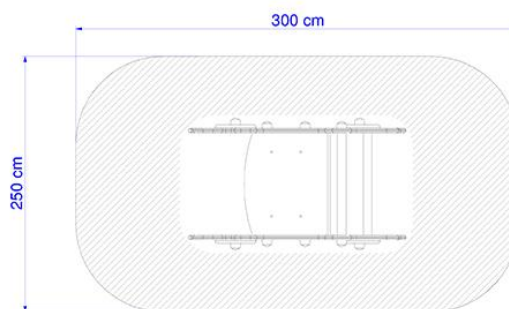

Il pannello riporta tre percorsi incisi, da seguire con un indicatore "fiorellino".

Disponibile in versione per parapetto o da terra.

Dimensioni versione da terra:

L 92 x H 115 cm ca.

**COSTO € 520,00 + IVA**

Dimensioni: L 92 x H 115 cm

**COSTO € 595,00 + IVA**

Staffa da interrare realizzata in FE zincata a caldo.

Bulloneria in acciaio zincato o inox.

Area di sicurezza: 7,5 mq

### SOGGETTI PROPOSTI

**COSTO € 630,00 + IVA CAD.**

- **COPERTURA N. 08 PALI PER GAZEBI DA CM 6X6 H 200  
CON MAXIONDA SPESS. MM 28 COLORE A SCELTA**

**COSTO € 300,00 + IVA**

**FOTO INDICATIVA**

**TOTALE PREVENTIVO € 3235,00 + IVA**